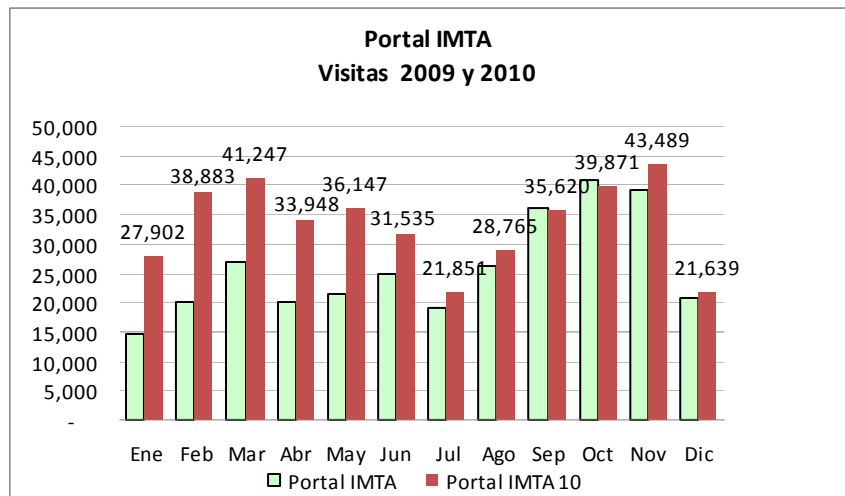

Se reportan los datos de visitas mensuales de 23 sitios de la Red en Internet, 21 externos y dos internos (IMTANet / Mare Nostrum y el sitio de Dirección de proyectos que se incorporó a mediados de junio del presente).

Todos los datos estadísticos son obtenidos por medio del servicio de Google Analytics.

En el mes, se tienen los siguientes resultados globales de la Red, así como breves comentarios de los cinco principales sitios, los restantes 18 sitios temáticos y sus gráficos de comportamiento:

1. Los resultados indican que en diciembre de 2010 se tuvieron **67,061 visitantes totales** en la Red, 23% más de los 54,348 reportados en diciembre de 2009.
2. El **Portal IMTA** presentó 21,639 visitantes en el mes y continúa manteniéndose en el primer lugar de la Red.
3. El Portal ATL permaneció en la segunda posición entre los sitios de la Red, con más de 12,200 visitas en el mes.

- La **IMTANet / Mare Nostrum** continuó en tercer lugar entre los sitios de la Red, con más de **11,800** visitas en el mes.
- El sitio de la **revista TyCA**, se mantuvo en el cuarto lugar con más de 3,300 visitantes.
- El sitio de **I CENCA** ocupó el quinto lugar, con más de 2,100 visitas.
- El conjunto de **18 sitios temáticos** presentaron un total de 15,842 visitantes en el mes.