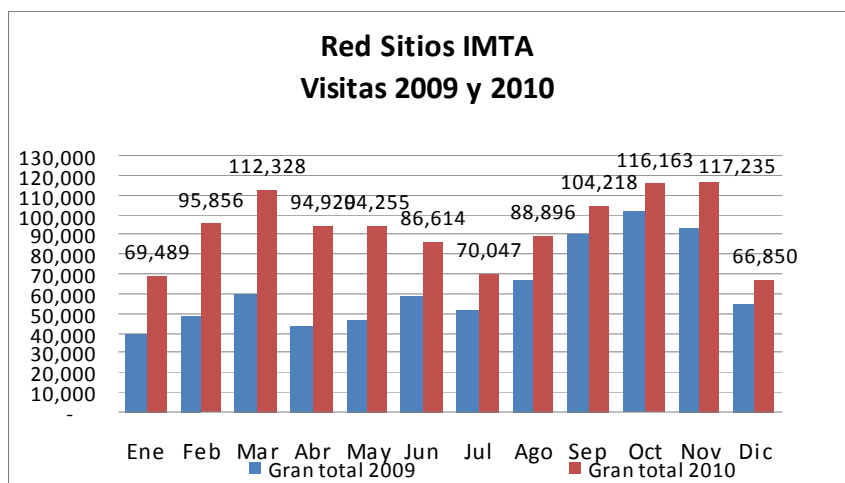

En el mes, se tienen los siguientes resultados globales de la Red, así como breves comentarios de los cinco principales sitios, los restantes 18 sitios temáticos y sus gráficos de comportamiento:

1. Los resultados indican que en diciembre de 2010 se tuvieron **67,061 visitantes totales** en la Red, 23% más de los 54,348 reportados en diciembre de 2009.
2. El **Portal IMTA** presentó 21,639 visitantes en el mes y continúa manteniéndose en el primer lugar de la Red.
3. El Portal ATL permaneció en la segunda posición entre los sitios de la Red, con más de 12,200 visitas en el mes.